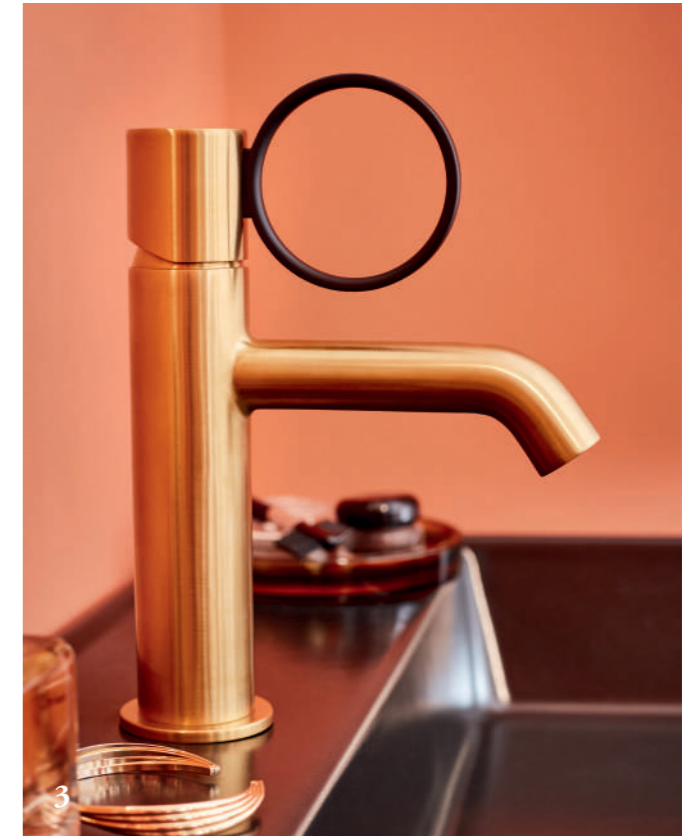

AVID

Le mitigeur bain-douche Avid mécanique est parfait pour les installation baignoire en îlot. Il apportera un style affirmé et contemporain à votre espace.

STILLNESS

Alliant performance et design, le mitigeur Stillness saura mettre en valeur un univers contemporain. Elle intègre les innovations technologiques, pour un design minimaliste ; tout en participant aux économies d'eau et d'énergie. Mitigeur bain-douche avec alimentation par le sol.

Une ode à la féminité... Ce mitigeur à la poignée remarquable s'inspire du monde de la bijouterie et arbore un design à la fois chic, moderne et audacieux. Une collection de caractère et personnalisable: mixer les finitions de corps et poignée pour avoir un mitigeur qui vous ressemble !