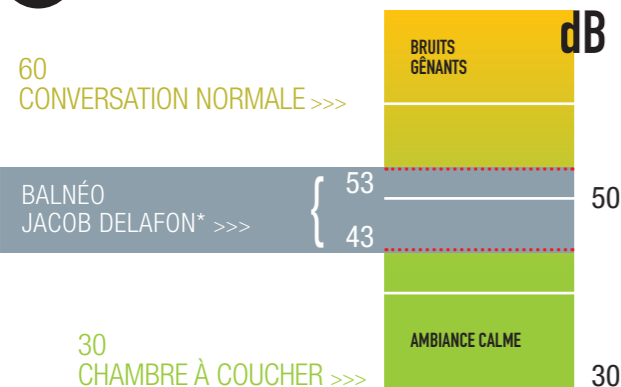

NIVEAUX SONORES DE BRUITS EN DÉCIBELS