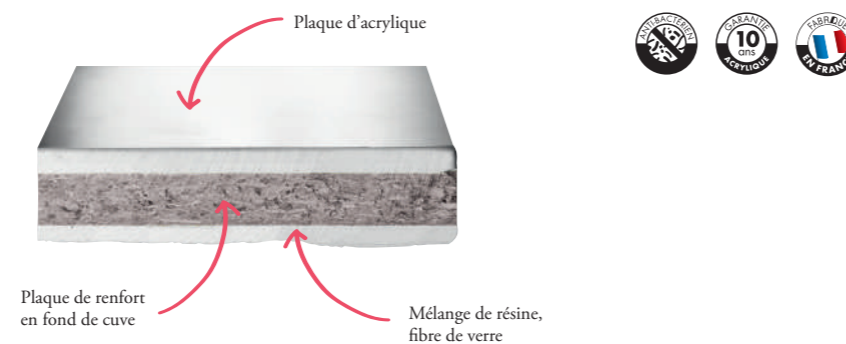

COMMENT CHOISIR *une baignoire Jacob Delafon ?*

LE FLIGHT

Un matériau unique qui allie la grande robustesse du béton et la finition brillante et lisse de l'acrylique. Sa surface facile d'entretien est traitée BioCote aux ions d'argent qui détruisent, sans produit chimique, 99,9% des bactéries au bout de 24 heures.

LA FONTE ÉMAILLÉE

Ce matériau noble, extrêmement résistant aux chocs, brûlures et rayures, assure longévité et facilité d'entretien à votre baignoire. Son insonorisation naturelle et son aptitude à garder la chaleur du bain vous garantissent un agréable moment de détente.

L'ACRYLIQUE

Chaud au toucher, recyclable, antibactérien naturel, l'acrylique Jacob Delafon c'est une large offre de formes, de styles et un savoir-faire maîtrisé. Nos baignoires en acrylique sont fabriquées en France dans notre usine de Troyes. Cette production locale est un véritable gage de qualité et de fiabilité. Existe en finition brillante et mate (sur certaines collections).

L'ACRYLIQUE MAT

La finition mate est esthétique, intemporelle et agréable grâce à son toucher velours semblable à un matériau minéral ! Elle apporte une résistance à la glissance supérieure à la version brillante (PN12 vs PN6). Son nettoyage est aussi facile que la version brillante.

LE NÉOROC

Très robuste, le Neoroc est un matériau composé d'une base de résine et de poudre de marbre de Dolomite, revêtu d'un gel-coat sanitaire très résistant et facile à nettoyer. Ce matériau permet des formes très originales, pour obtenir des baignoires autoportantes qui deviendront la pièce maîtresse de votre salle de bains.