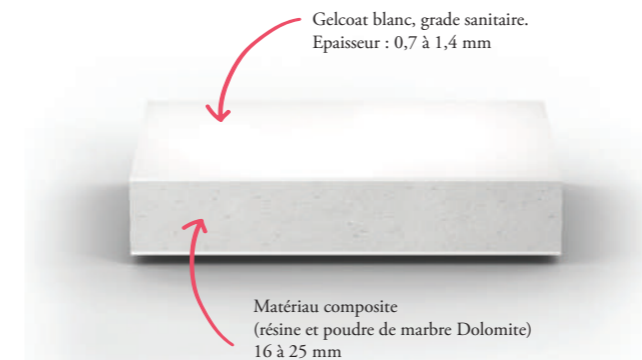

LE NÉOROC

Très robuste, le Neoroc est un matériau composé d'une base de résine et de poudre de marbre de Dolomite, revêtu d'un gel-coat sanitaire très résistant et facile à nettoyer. Ce matériau permet des formes très originales, pour obtenir des baignoires autoportantes qui deviendront la pièce maîtresse de votre salle de bains.

GRANDS BOULEVARDS