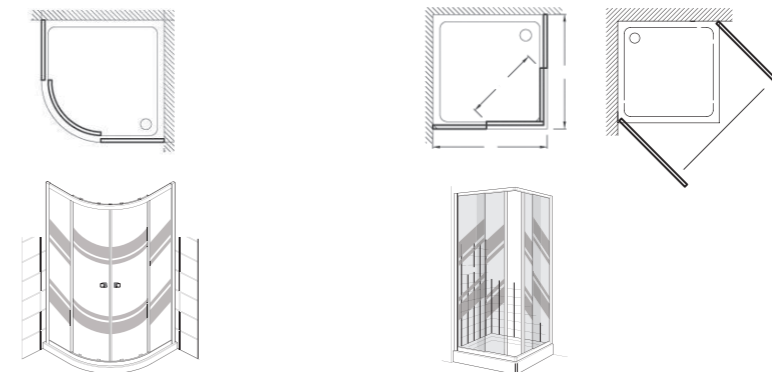

INSTALLATION EN ANGLE UNIQUEMENT

SERENITY
Quart de rond
Portes coulissantes

CONTRA ET SERENITY
Accès d'angle pivotant ou coulissant