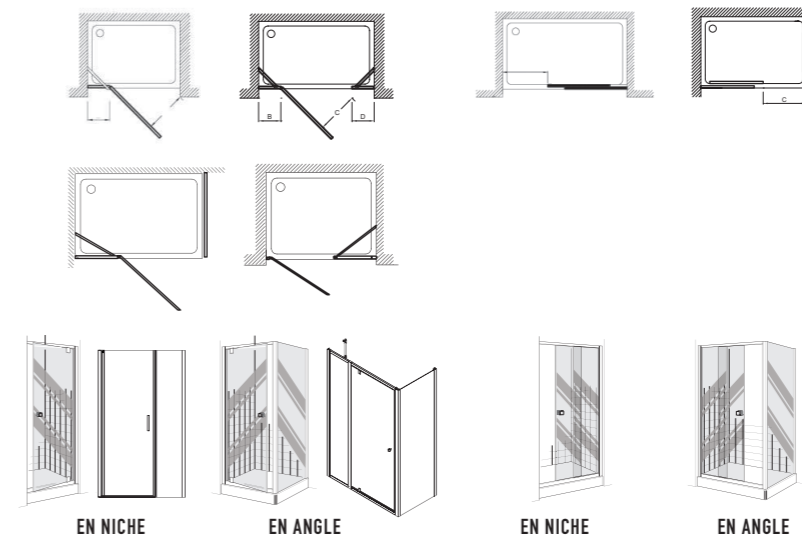

NOUVELLE VAGUE Avec déflecteur sans retour

Vous souhaitez une douche fermée ?

La configuration de l'espace déterminera le type de porte à choisir :

- En niche (entre 3 murs)
- En angle (entre 2 murs)

Deux types de fermetures possibles :

- Porte pivotante
- Porte coulissante

Toutes les parois sont dotées d'un traitement anticalcaire.

EN NICHE OU EN ANGLE

CONTRA & SERENITY
Porte pivotante

CONTRA & SERENITY
Portes coulissantes

INSTALLATION EN ANGLE UNIQUEMENT