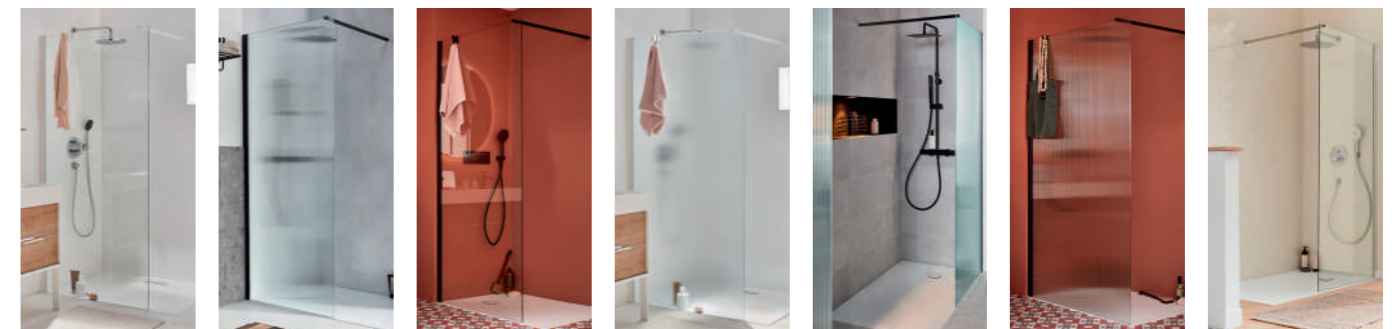

Noir mat

Blanc mat

3. Je choisis le verre

Verre textile

Verre transparent

Verre fluté

48 possibilités !

CONTRA

Porte coulissante 1 volet, à ouverture réversible droite/gauche. Verre trempé de 8 mm traité anticalcaire. Hauteur 195 cm. Egalement disponible en chrome.

Porte pivotante au design épuré et disponible dans 6 largeurs de 70 à 120 cm. Disponible également en profilés noir mat sur certaines tailles. Possibilité d'installer 2 portes pivotantes en angle pour une ouverture complète.

SERENITY

Des parois parfaitement adaptées pour réaliser vos projets. Large choix de modèles et dimensions pour satisfaire toutes les tailles d'espaces.

1. Accès d'angle avec portes coulissantes et une étanchéité maximale grâce à la fermeture magnétique des portes. **2.** Porte pivotante avec 2 parois fixes dans l'alignement pour agrandir l'espace de douche. **3.** Les portes coulissantes sont déclipables d'un seul geste pour un nettoyage intégral.