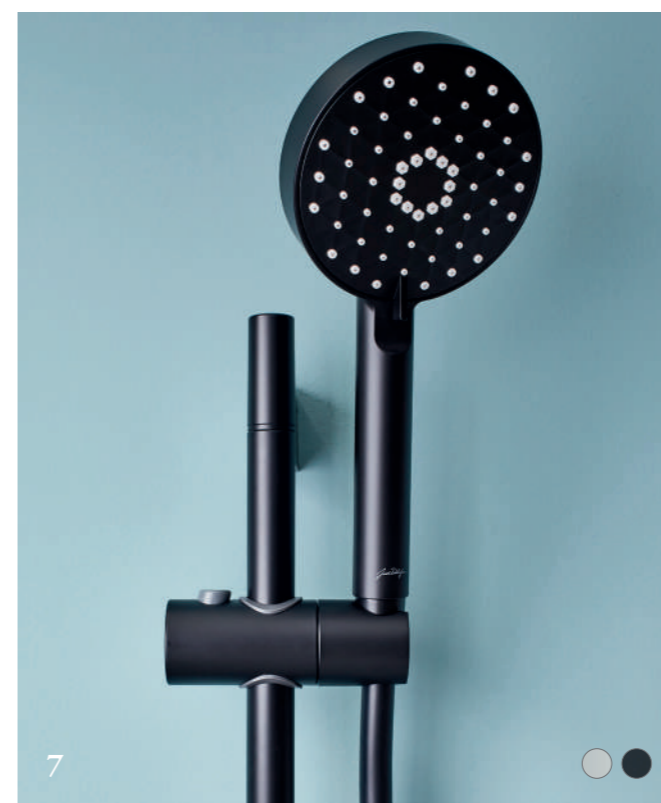

ZOOM SUR...

nos douchettes à main

5. Douchette Shift+ carrée, finition noir mat. 6. Douchette Awaken Organic, finition chrome. 7. Douchette Awaken Geometric, finition noir mat. 8. Douchette Basic 110, finition chrome.