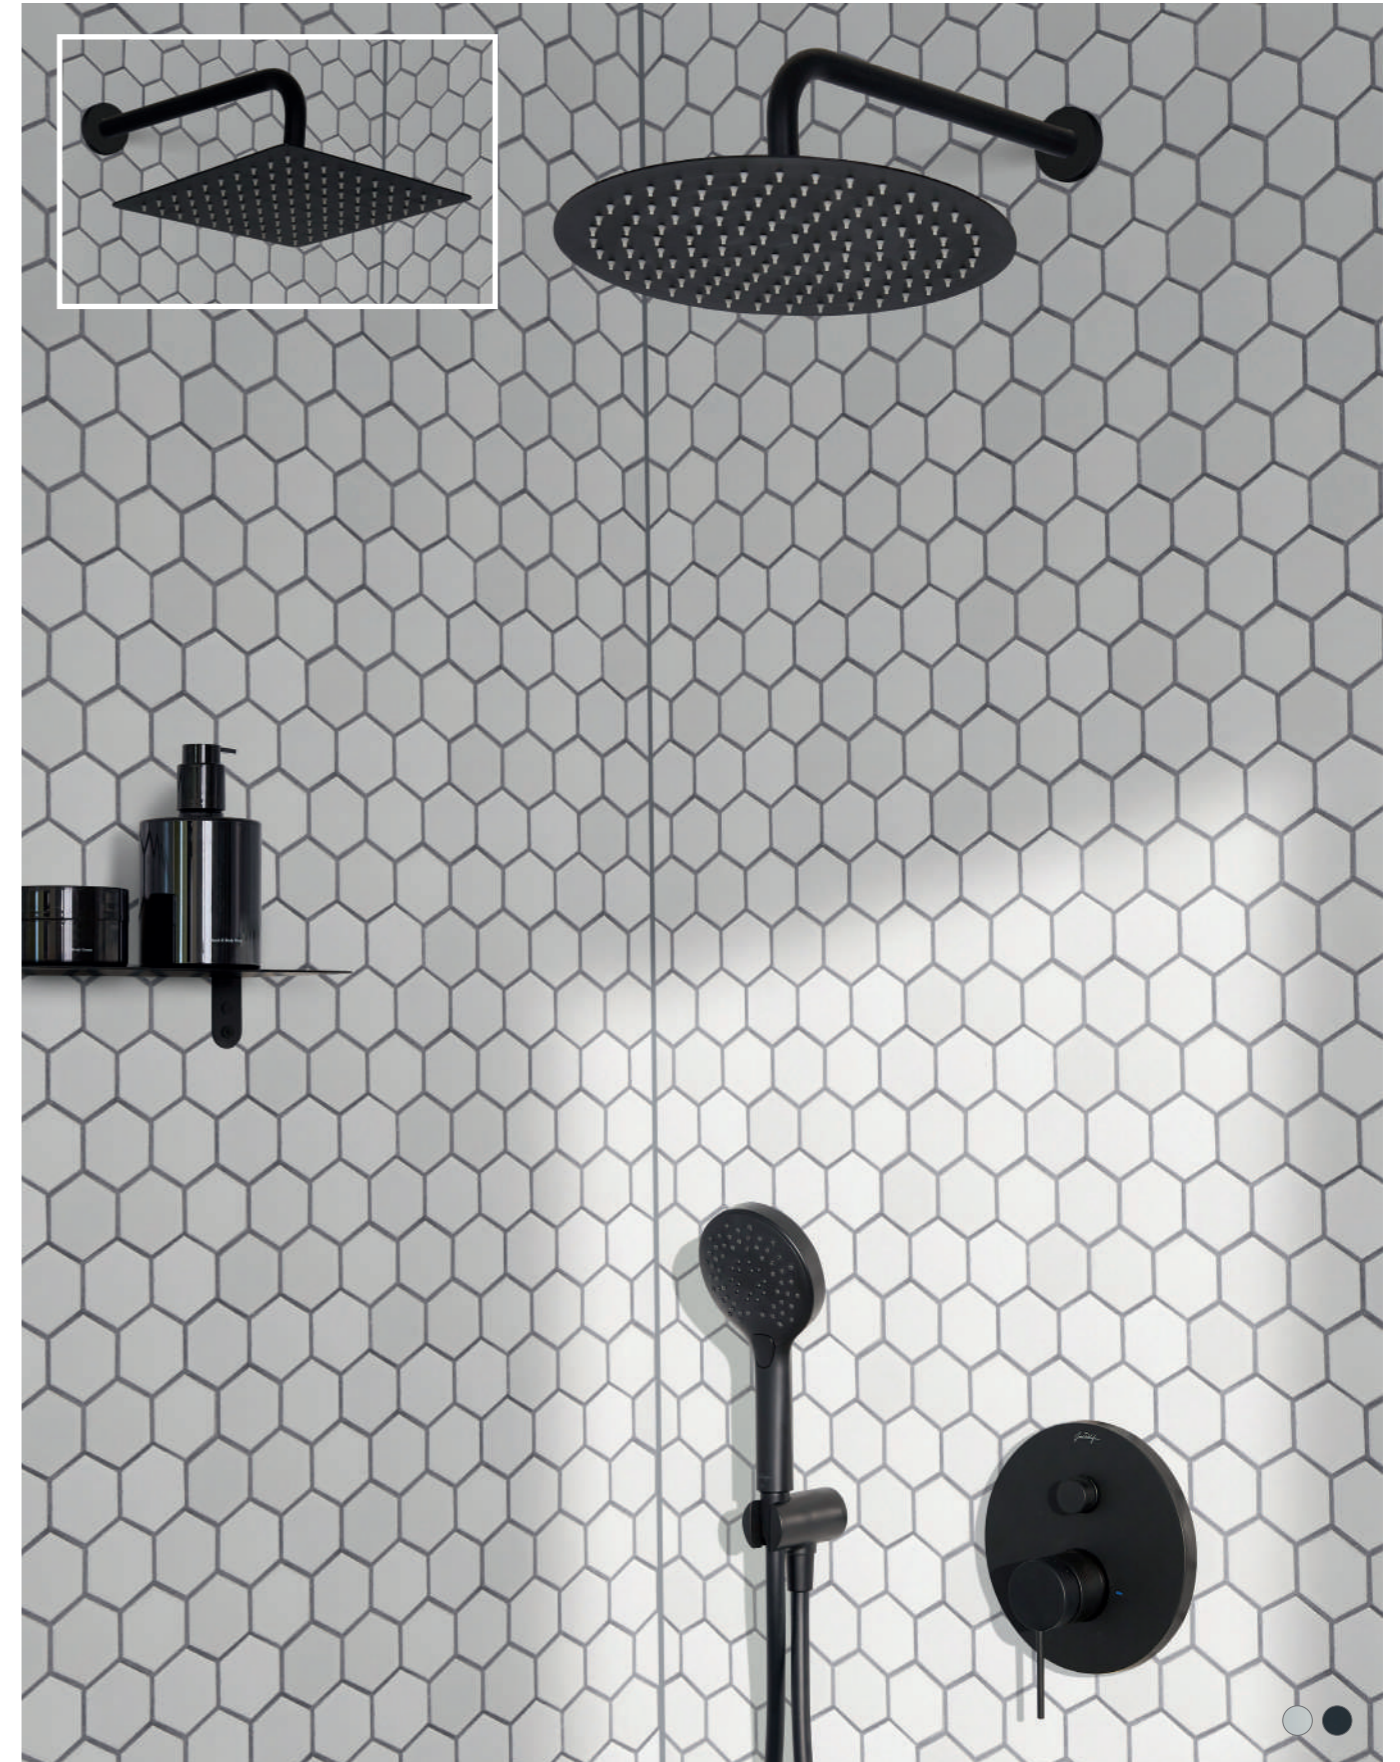

Pose facilitée: raccordement à l'évacuation et arrivée d'eau
Fixation rapide de la cuvette, du réservoir et de l'abattant.

WC suspendu

La cuvette suspendue, avec réservoir encastré dans un muret, est la solution moderne pour un espace plus design qui garantit discrétion, élégance et nettoyage facile.

*Finition : CP - Chrome ; BL - Noir mat

ENSEMBLES AVEC DOUCHETTES A MAIN *Synoptique*

 <p>Awaken Geometric</p>	 <p>Awaken Organic</p>	 <p>Eo Large</p>		
 <p>Eo Small</p>	 <p>Citrus Ø 110</p>	 <p>Citrus Ø 90</p>	 <p>Basic 110</p>	
 <p>Eco 100</p>	 <p>Eco 80</p>	 <p>Shift+ ronde</p>	 <p>Shift+ carrée</p>	
 <p>Métro Signature</p>	 <p>Métro</p>	 <p>Cléo 1889</p>	 <p>Oblo Design</p>	 <p>Brive</p>

Nouveauté

GRANDS BOULEVARDS ENCASTRÉ

Cette solution encastrée offre une toute nouvelle expérience de douche, grâce à son utilisation intuitive. De simples boutons moletés pour activer et régler le débit de l'eau. L'encasté Grands Boulevards conjugue design et innovation.

MÉTRO ENCASTRÉ

Les éléments encastrés Métro sont la promesse d'une salle de bains moderne. Le confort s'allie ici au minimalisme afin de vous proposer un espace épuré. La robinetterie encastrée offre liberté de mouvement et confort à votre espace douche. Mécanique ou thermostatique, design carré ou rond, les possibilités sont multiples. La robinetterie encastrée est également disponible pour l'espace bain. Boîtier Modulo intégré dans la version pack tout en 1