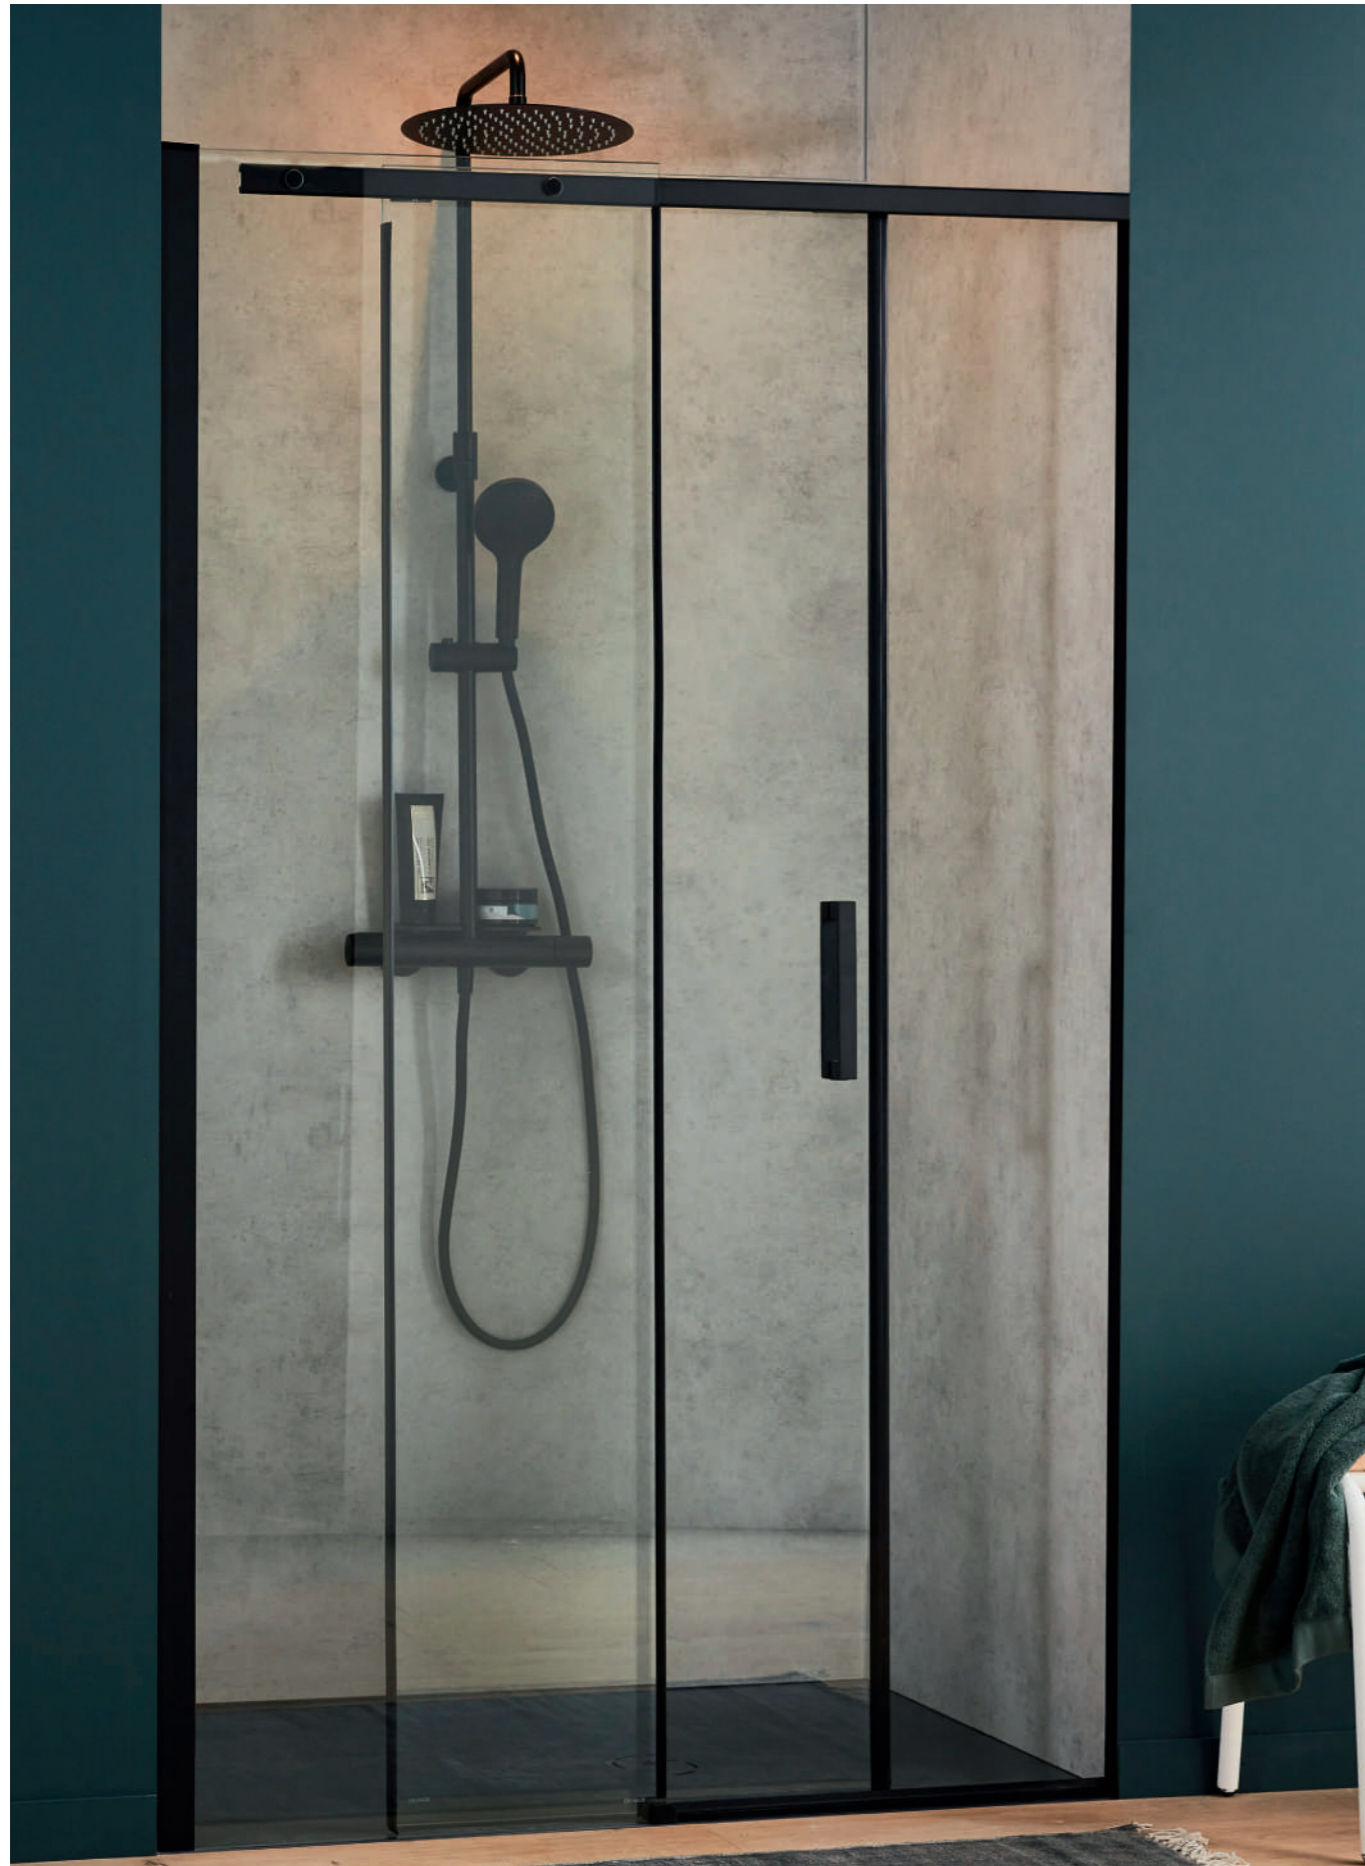

Noir mat

Blanc mat

3. Je choisis le verre

Verre textile

Verre transparent

Verre fluté

48 possibilités !

CONTRA

Porte coulissante 1 volet, à ouverture réversible droite/gauche. Verre trempé de 8 mm traité anticalcaire. Hauteur 195 cm. Egalement disponible en chrome.

Porte pivotante au design épuré et disponible dans 6 largeurs de 70 à 120 cm. Disponible également en profilés noir mat sur certaines tailles. Possibilité d'installer 2 portes pivotantes en angle pour une ouverture complète.