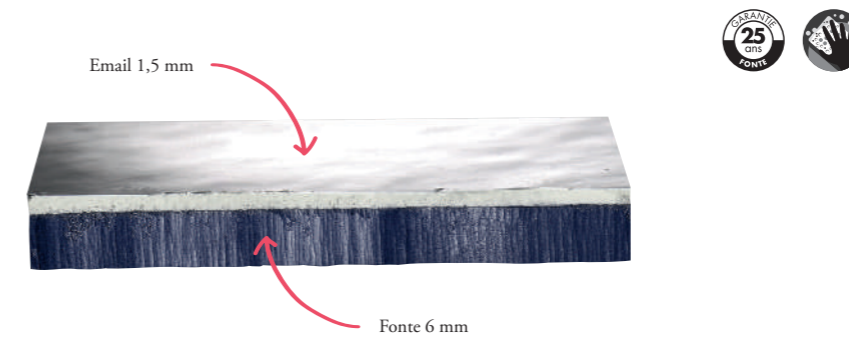

LA FONTE ÉMAILLÉE

Ce matériau noble, extrêmement résistant aux chocs, brûlures et rayures, assure longévité et facilité d'entretien à votre baignoire. Son insonorisation naturelle et son aptitude à garder la chaleur du bain vous garantissent un agréable moment de détente.

CLEO