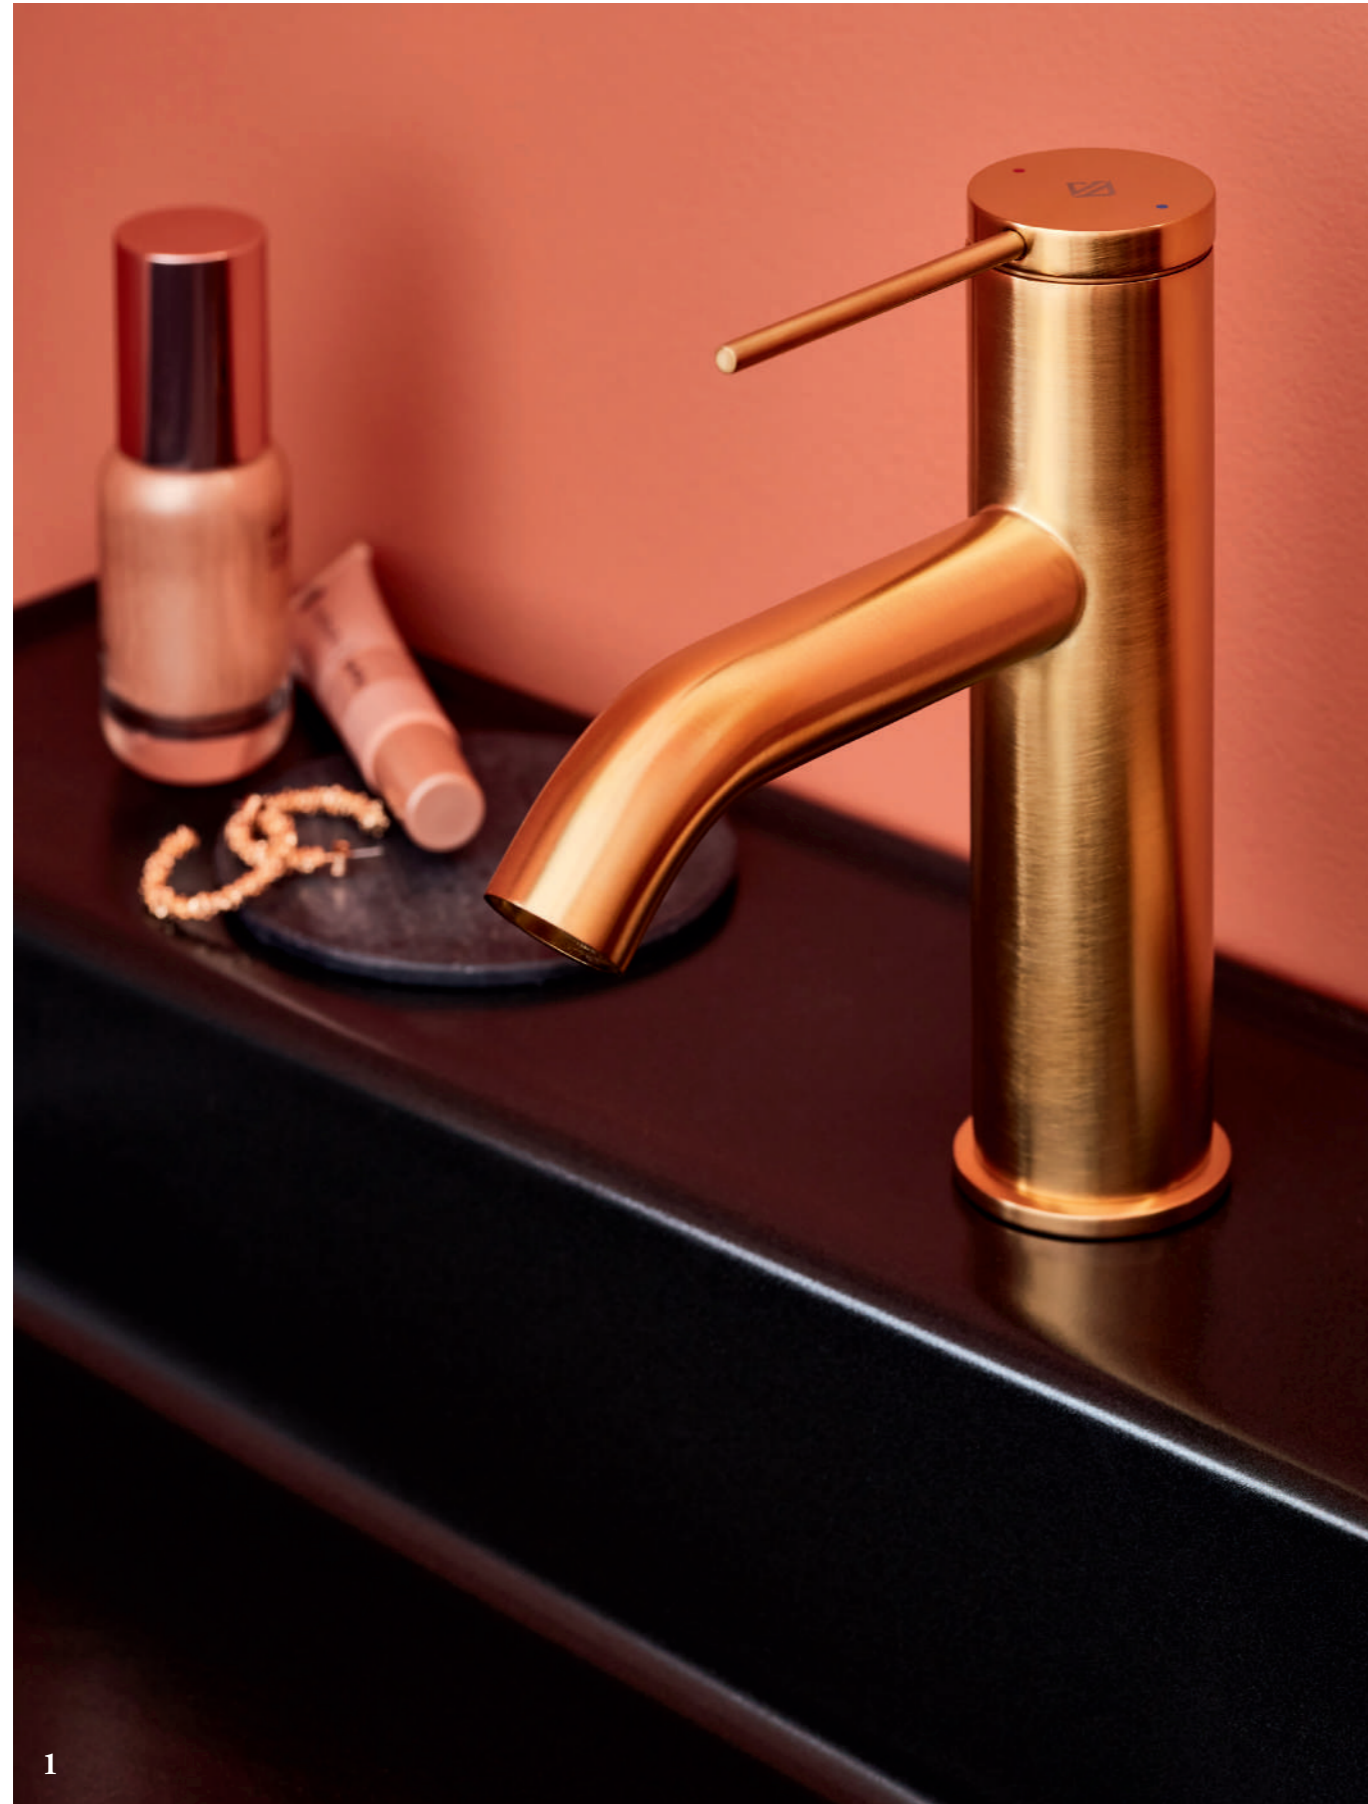

ODÉON RIVE GAUCHE

1

La robinetterie Odéon Rive Gauche, c'est un design moderne au service de finitions tendances. Choisissez parmi 2 finitions de corps et 3 finitions de leviers fils pour une salle de bains à votre image. Les mitigeurs Odéon Rive Gauche bénéficient en plus d'un système d'installation simplissime qui vous permet d'installer votre robinet seul !

2

3

4

5

1. Mitigeur lavabo haut Noir levier chrome. **2. Mitigeur lavabo haut** Chrome levier noir. **3. Mitigeur lavabo** Chrome levier doré. **4. Mitigeur lavabo** Noir levier noir. **5. Mitigeur lavabo** Noir levier doré

1

La collection de robinetterie Grands Boulevards se décline à travers une gamme de produits aux lignes minimalistes et harmonieuses. La poignée baguette des mitigeurs vous confère une salle de bains sous le signe de l'élégance. Nouveauté 2024, la collection se décline maintenant en laiton brossé et noir mat, en plus de la finition classique chrome.