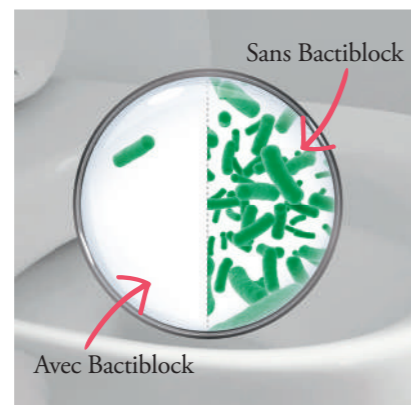

Avec Bactiblock / sans Bactiblock