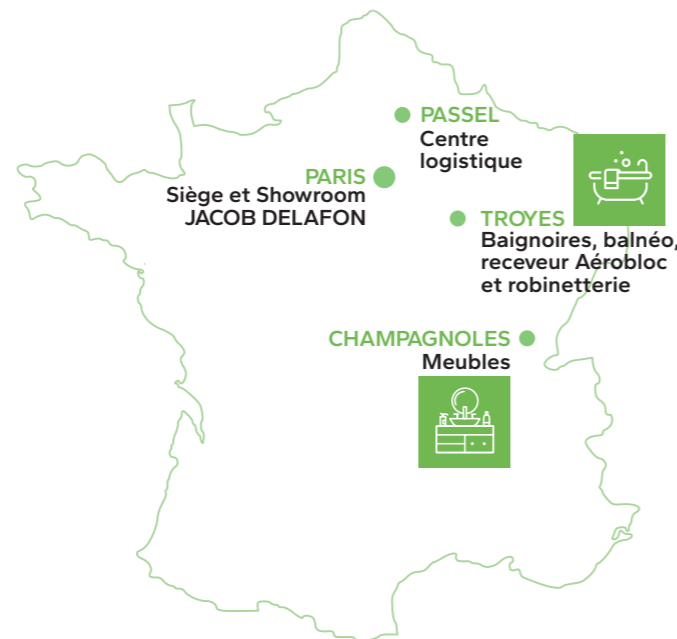

P6 Chêne naturel

PANOLUX Granit rubis

Depuis plus de 130 ans,

JACOB DELAFON S'ENGAGE

dans la valorisation de son savoir-faire de qualité, de ses produits et son art de vivre "à la française".
Via nos 4 sites en France, nous mettons tout en œuvre pour réduire notre impact environnemental et développer une politique sociale responsable et éthique.