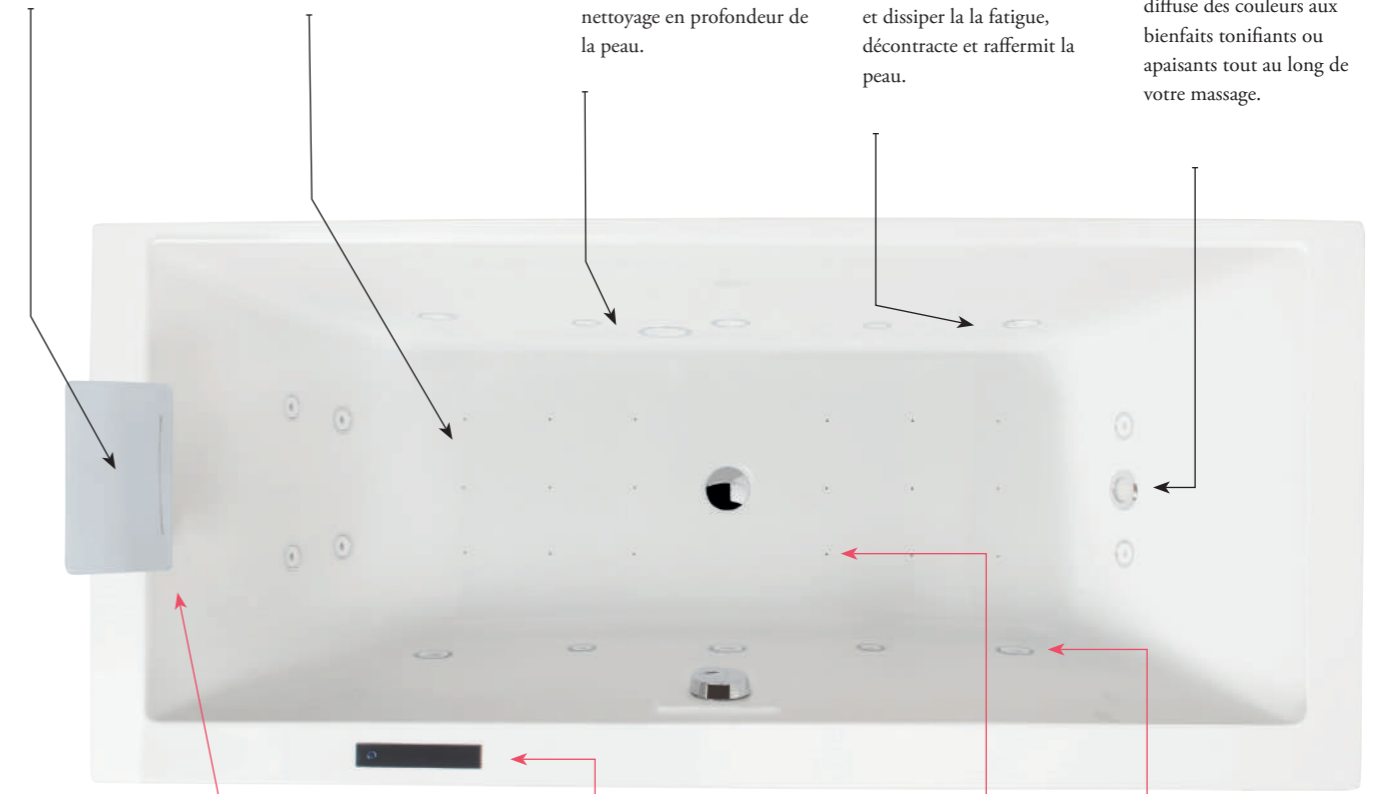

MASSAGE AIR ET WAVE

Doux et relaxant pour une sensation de bien-être et d'apaisement. L'ozone combiné à l'air permet un nettoyage en profondeur de la peau.

MASSAGE EAU ET TURBO

Stimulant pour les muscles, ce massage permet à la puissance de l'eau enrichie en air de stimuler le corps et dissiper la fatigue, décontracte et raffermi la peau.

LES +

APPUI-TÊTE CASCADE AVEC COUSSIN GEL

Idéal pour assurer une position plus confortable dans son bain tout en profitant d'une cascade d'eau chaude sur la nuque. De série sur le système Excellence, en option sur les systèmes Plus et Luxe.