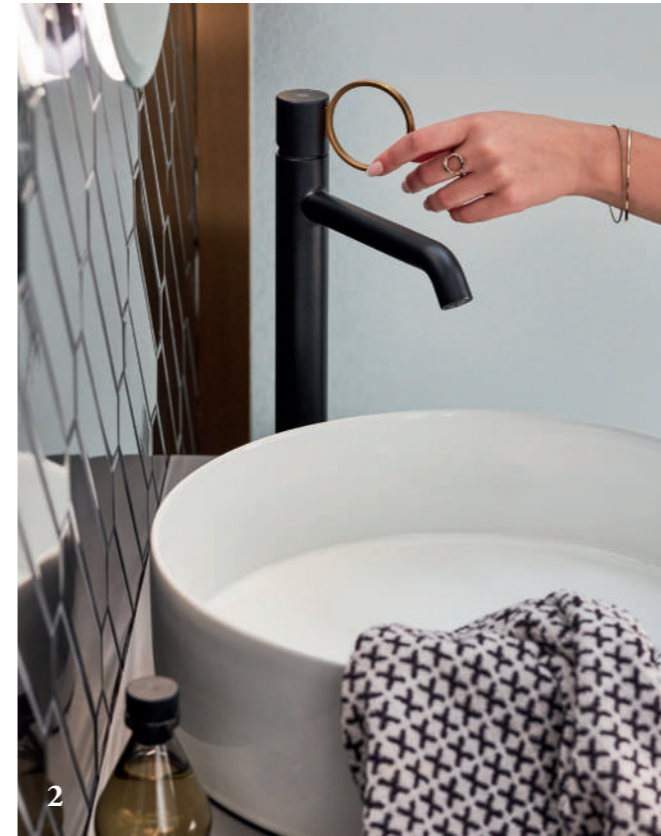

AVID

Le mitigeur bain-douche Avid mécanique est parfait pour les installation baignoire en îlot. Il apportera un style affirmé et contemporain à votre espace.

STILLNESS

Alliant performance et design, le mitigeur Stillness saura mettre en valeur un univers contemporain. Elle intègre les innovations technologiques, pour un design minimaliste ; tout en participant aux économies d'eau et d'énergie. Mitigeur bain-douche avec alimentation par le sol.

Une ode à la féminité... Ce mitigeur à la poignée remarquable s'inspire du monde de la bijouterie et arbore un design à la fois chic, moderne et audacieux. Une collection de caractère et personnalisable: mixer les finitions de corps et poignée pour avoir un mitigeur qui vous ressemble !