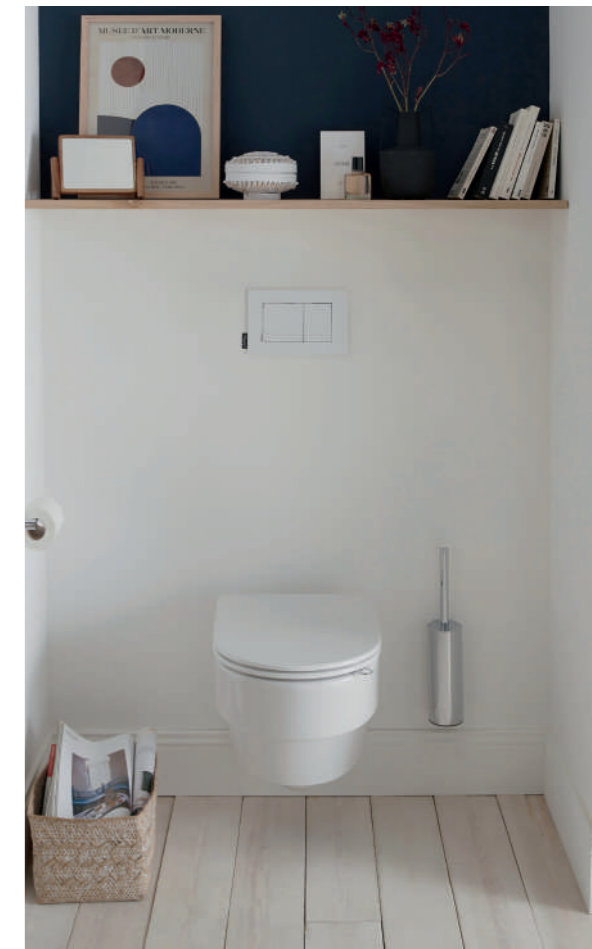

ODÉON RIVE GAUCHE