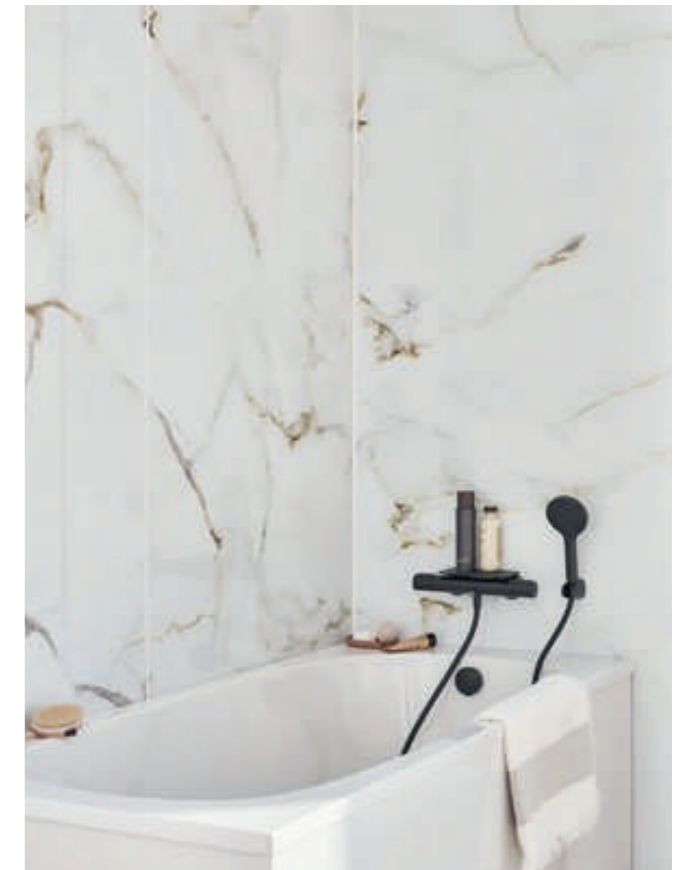

LA SOLUTION PANORAMIQUE

C'est l'exclusivité Jacob Delafon : des panneaux aux décors continus afin de créer un espace harmonieux et élégant ! Ce kit de 3 panneaux muraux vous offre une solution idéale pour un rendu haut de gamme sur une longueur de 2,94 m ou 3,6 m, sans répétition de décors.

Cette solution est disponible sur les finitions marbre blanc ou marbre noir.