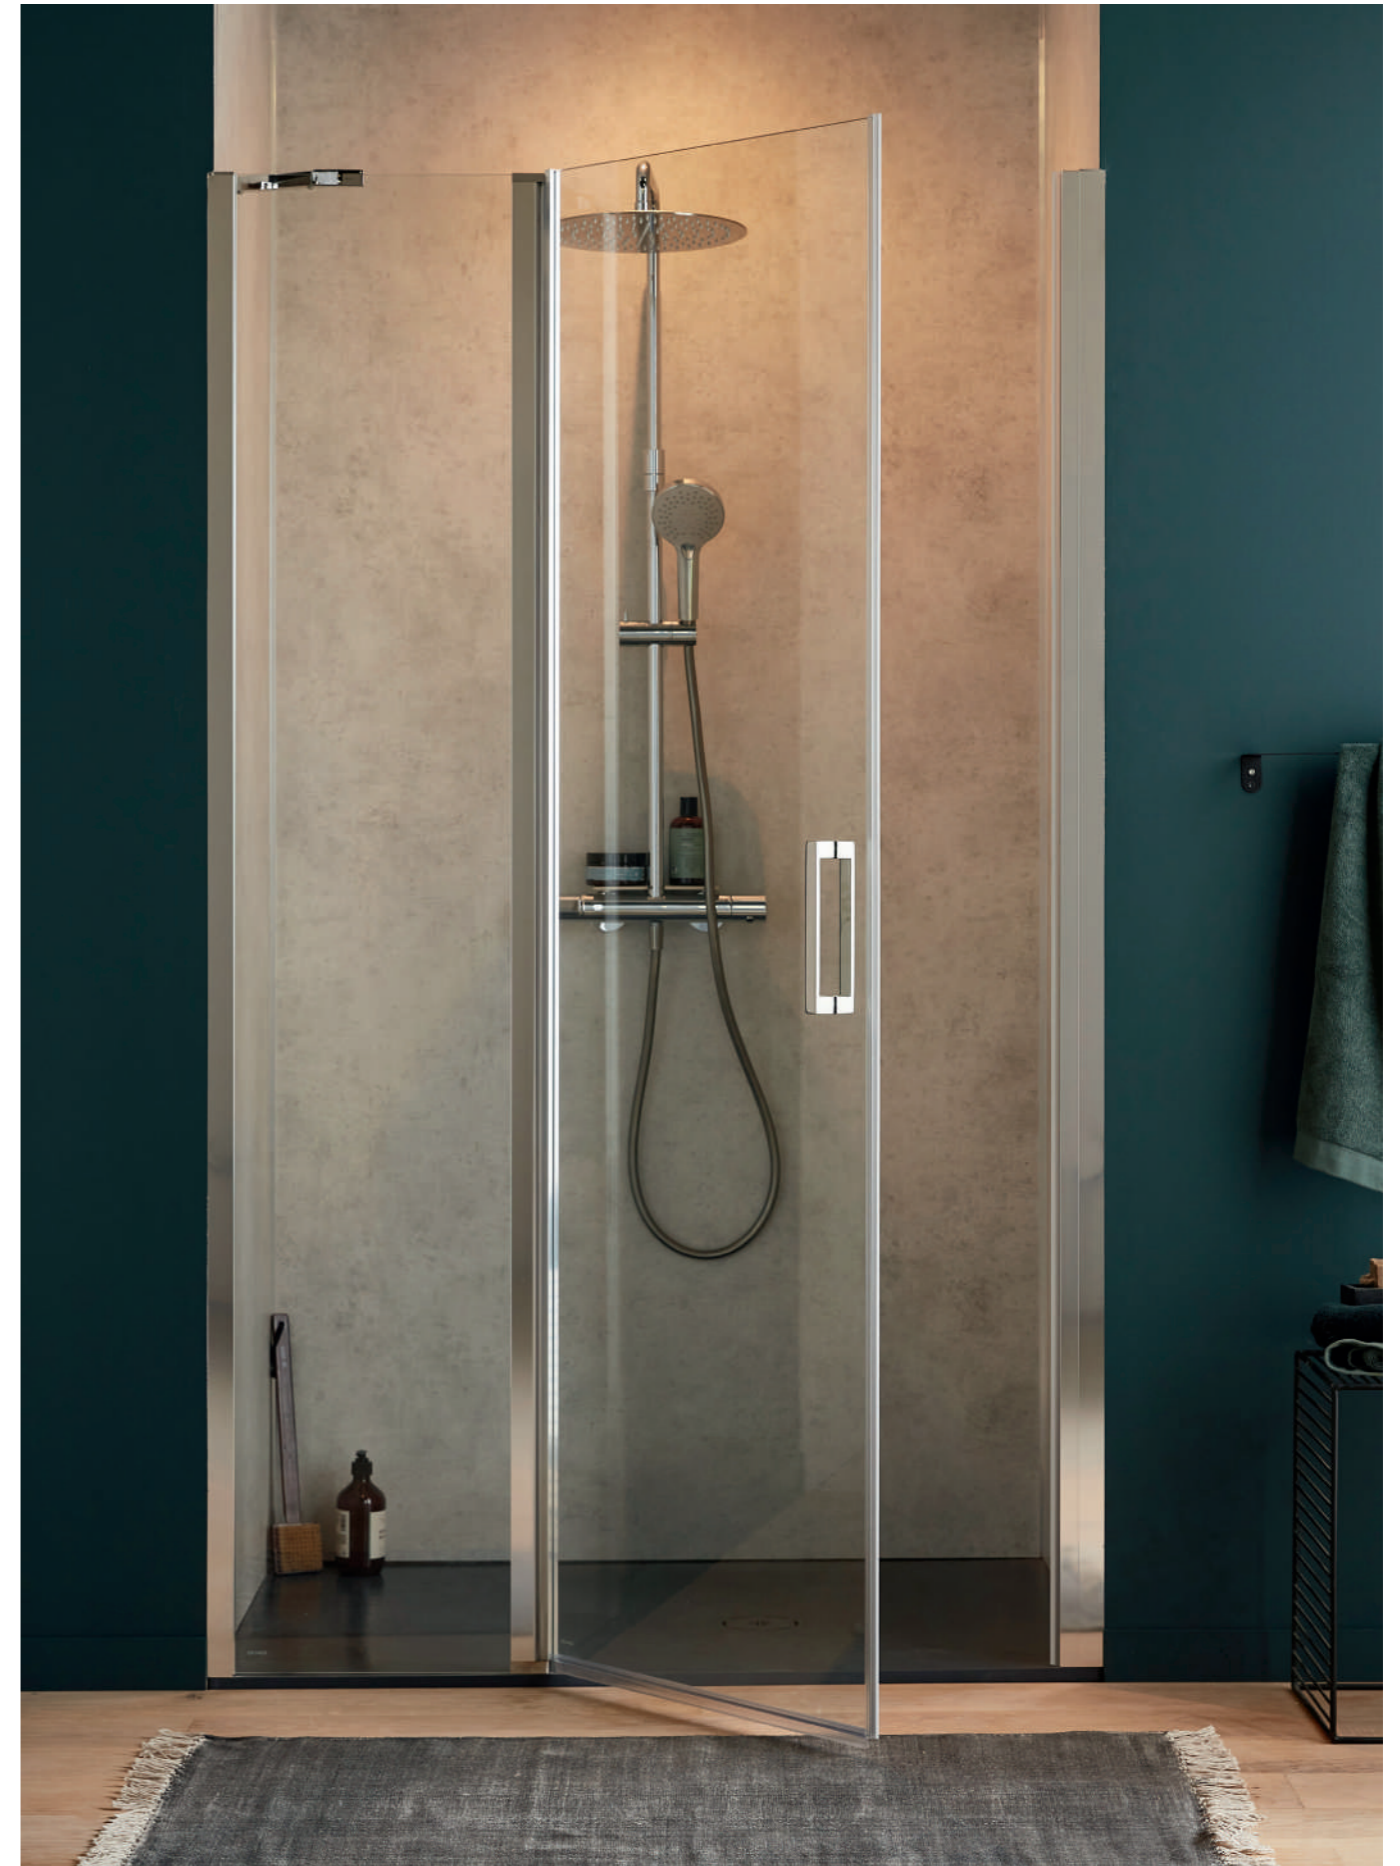

Noir mat

Blanc mat

3. Je choisis le verre

Verre textile

Verre transparent

Verre fluté

48 possibilités !

CONTRA

Porte coulissante 1 volet, à ouverture réversible droite/gauche. Verre trempé de 8 mm traité anticalcaire. Hauteur 195 cm. Egalement disponible en chrome.

Porte pivotante au design épuré et disponible dans 6 largeurs de 70 à 120 cm. Disponible également en profilés noir mat sur certaines tailles. Possibilité d'installer 2 portes pivotantes en angle pour une ouverture complète.