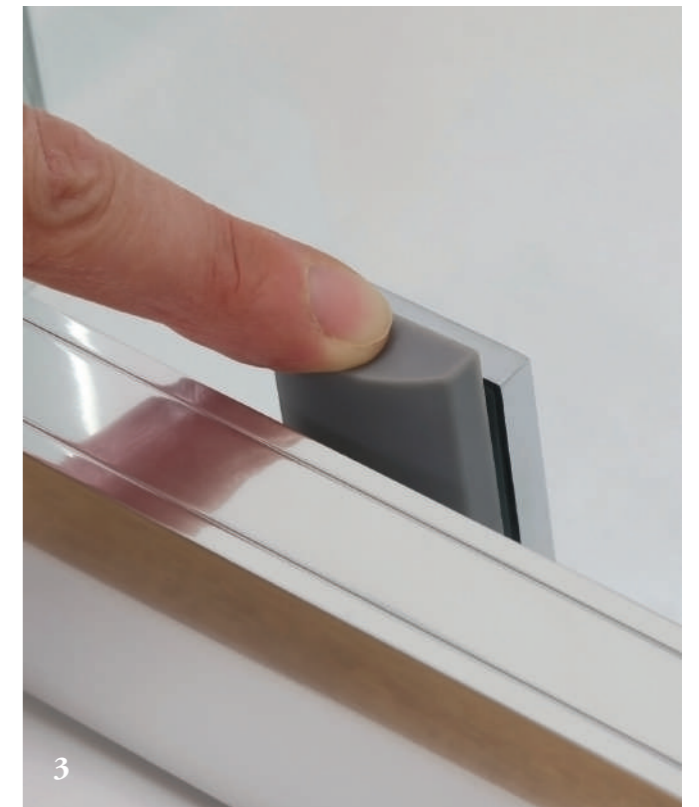

SERENITY

Des parois parfaitement adaptées pour réaliser vos projets. Large choix de modèles et dimensions pour satisfaire toutes les tailles d'espaces.

1. Accès d'angle avec portes coulissantes et une étanchéité maximale grâce à la fermeture magnétique des portes. **2.** Porte pivotante avec 2 parois fixes dans l'alignement pour agrandir l'espace de douche. **3.** Les portes coulissantes sont déclipables d'un seul geste pour un nettoyage intégral.