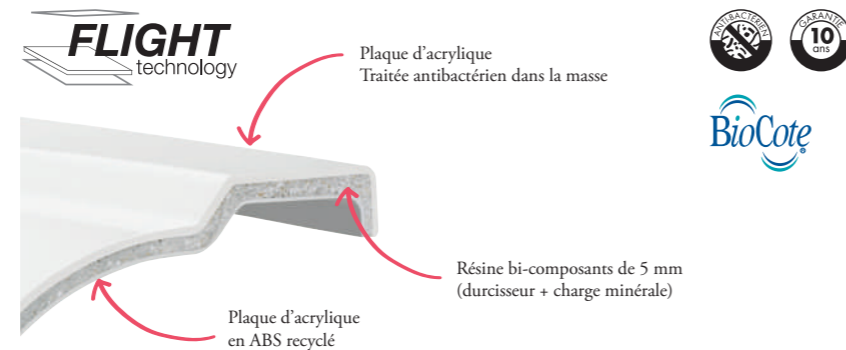

REVE

La baignoire monobloc et autoportante en acrylique qui s'intègre parfaitement sur un mur seulement : la jonction invisible entre la baignoire et le tablier, les deux dossiers ergonomiques relevés et le fond large avec vidage central permettent d'allier ergonomie et esthétique. Sa large plage de pose latérale permet de poser les objets du quotidien et même d'y intégrer la robinetterie sur plage : idéal en rénovation !

ODEON RIVE GAUCHE

COMMENT CHOISIR *une baignoire Jacob Delafon ?*

LE FLIGHT

Un matériau unique qui allie la grande robustesse du béton et la finition brillante et lisse de l'acrylique. Sa surface facile d'entretien est traitée BioCote aux ions d'argent qui détruisent, sans produit chimique, 99,9% des bactéries au bout de 24 heures.