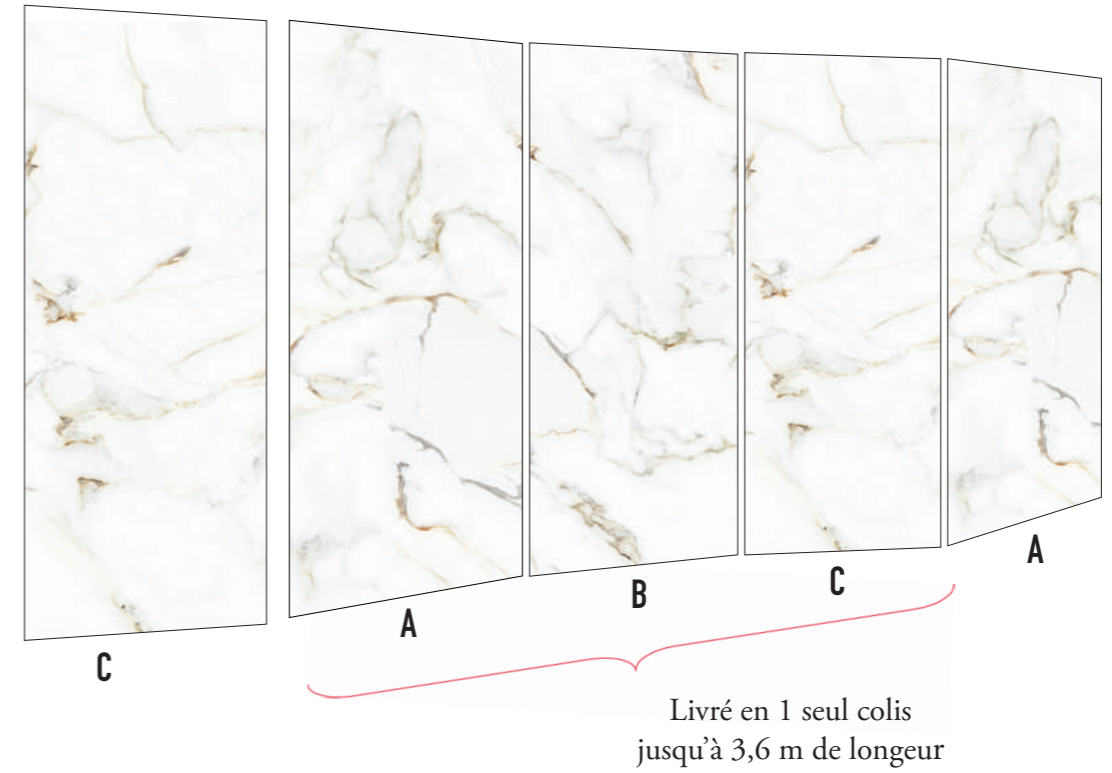

1. Panostyle Bleu nuit et Terrazzo. 2. Panostyle Ceppo di gré et Amande. 3. Panostyle Chêne naturel.

LA SOLUTION PANORAMIQUE

C'est l'exclusivité Jacob Delafon : des panneaux aux décors continus afin de créer un espace harmonieux et élégant ! Ce kit de 3 panneaux muraux vous offre une solution idéale pour un rendu haut de gamme sur une longueur de 2,94 m ou 3,6 m, sans répétition de décors.

Cette solution est disponible sur les finitions marbre blanc ou marbre noir.