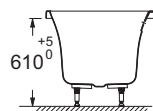

Collection : EVOK

Couleur* :

00 - Blanc

Caractéristiques techniques

- DIMENSIONS : 170 x 61 cm
- MATÉRIAU : Acrylique
- POIDS : 9,5 kg
- TYPES D'ACCESSOIRE : Tablier

Dessin technique

Tablier frontal	Acrylique	Laqué	
	Blanc	Blanc	Gris
190 cm	-	E6T22-G1C	E6T22-442
180 cm	E6962-00	E6T21-G1C	E6T21-442
170 cm	E6961-00	-	-

Tablier latéral	Acrylique	Laqué	
	Blanc	Blanc	Gris
90 cm	-	E6T25-G1C	E6T25-442
80 cm	E6964-00	E6T24-G1C	E6T24-442
75 cm	E6963-00	-	-

Descriptif CCTP : Tablier frontal. E6961. Collection : EVOK. DIMENSIONS : 170 x 61 cm. POIDS : 9,5 kg. MATÉRIAU : Acrylique. TYPES D'ACCESSOIRE : Tablier.