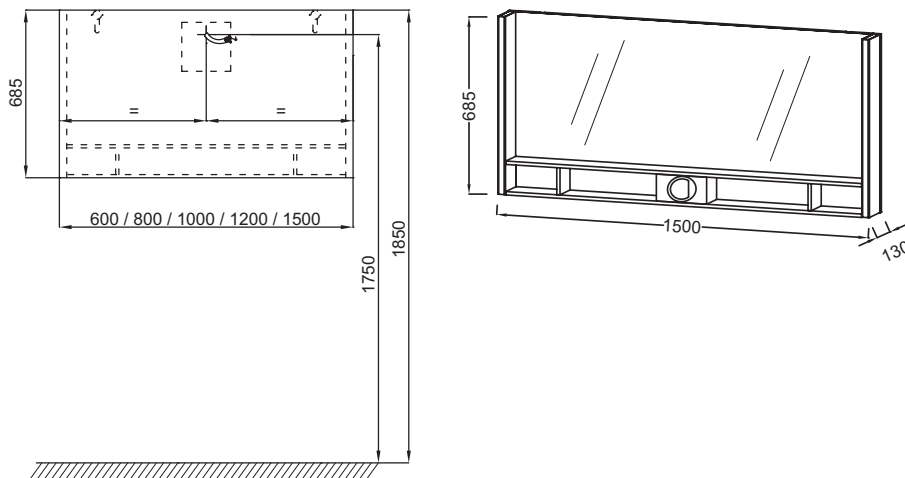

Bénéfices installateurs

- INSTALLATION FACILITÉE : Meuble monté

Caractéristiques techniques

- DIMENSIONS : 150 x 13 x 68,50 cm
- MATÉRIAU : Laque ou bois massif
- RANGEMENT : Etagère bois massif ou laquée
- POIDS : 24 kg
- TYPE D'INSTALLATION : Mural

Dessin technique

Descriptif CCTP : Miroir Premium 150cm. EB1739. Collection : TERRACE. DIMENSIONS : 150 x 13 x 68,50 cm. POIDS : 24 kg. MATÉRIAU : Laque ou bois massif. TYPE D'INSTALLATION : Mural. RANGEMENT : Etagère bois massif ou laquée.